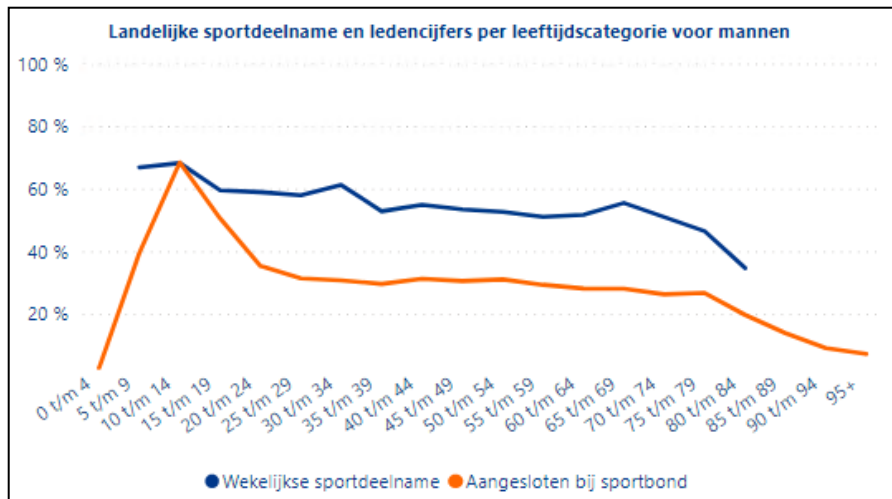

Lidmaatschappen in Arnhem

februari 2023

Ledenpercentage in de gemeente Arnhem (2021)

Gemiddeld ledenpercentage
Arnhem:
19,4%

Vergelijking ledenpercentage Arnhem, Gelderland en Nederland (2021)

Vergelijking ledenpercentage gemeente Arnhem per geslacht (2021)

Landelijke vergelijking ledenpercentage en sportdeelname per geslacht (2021)

Vergelijking ledenpercentage gemeente Arnhem - Mannen (2021)

Vergelijking ledenpercentage gemeente Arnhem - Vrouwen (2021)

Trend ledenpercentage gemeente Arnhem (2021, 2019, 2017)