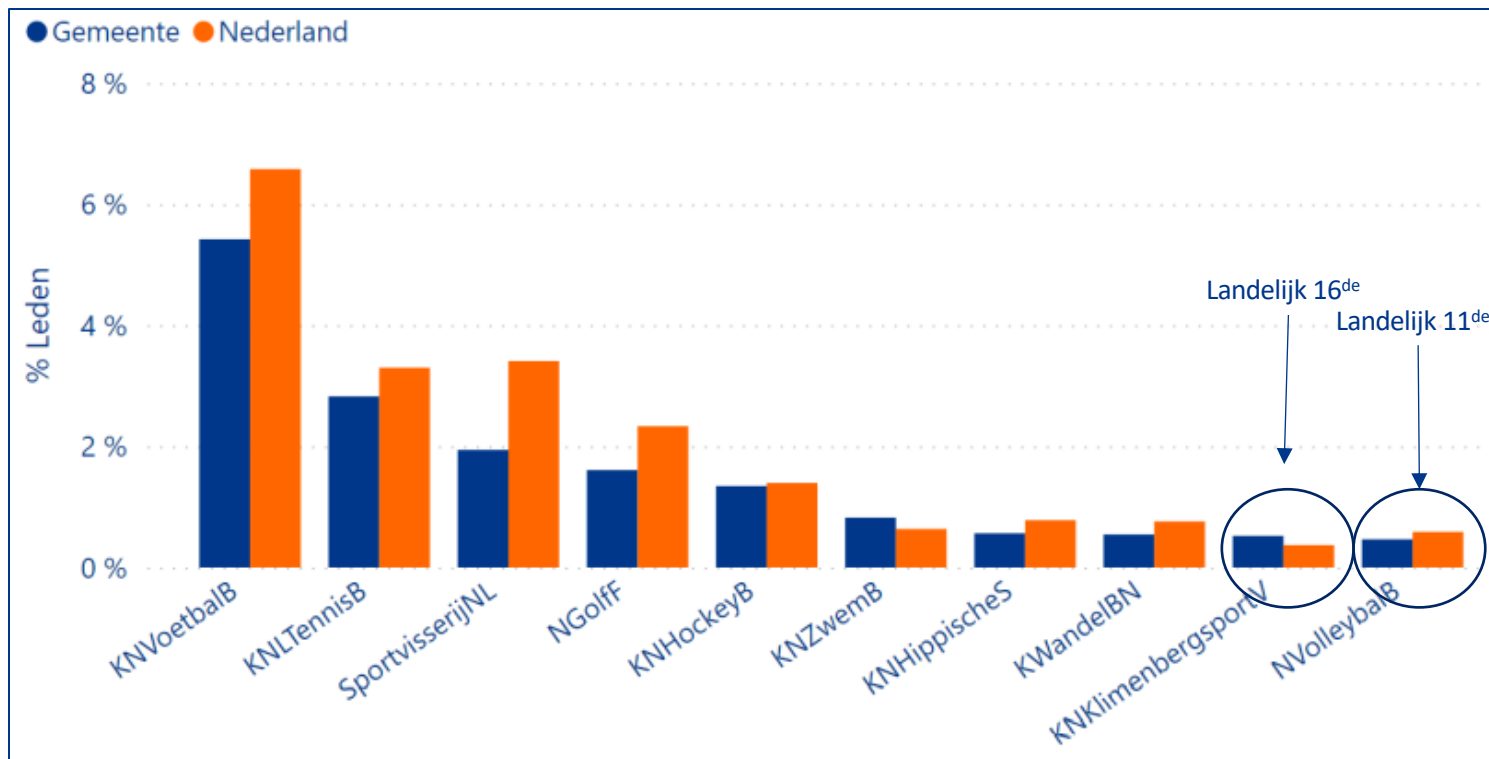

Lidmaatschappen in Arnhem

februari 2023

Ledenpercentage in de gemeente Arnhem (2021)

Gemiddeld ledenpercentage
Arnhem:
19,4%

Vergelijking ledenpercentage Arnhem, Gelderland en Nederland (2021)

Vergelijking ledenpercentage gemeente Arnhem per geslacht (2021)

Landelijke vergelijking ledenpercentage en sportdeelname per geslacht (2021)

Vergelijking ledenpercentage gemeente Arnhem - Mannen (2021)

Vergelijking ledenpercentage gemeente Arnhem - Vrouwen (2021)

Trend ledenpercentage gemeente Arnhem (2021, 2019, 2017)

Top 10 sportbonden Arnhem (2021)

Atletiek: Landelijk 9^{de}, Arnhem 11^{de}
Gymnastiek: Landelijk 6^{de}, Arnhem 12^{de}

Top 10 sportbonden Arnhem naar geslacht (2021)

Sportbond	Man	Vrouw	Totaal
KNVoetbalB	7656	1144	8800
KNLTennisB	2555	2031	4586
SportvisserijNL	3002	149	3151
NGolf	1752	821	2611
KNHockeyB	768	1416	2184
KNZwemB	678	658	1336
KNHippischeS	80	836	916
KWandelBN	375	510	885
KNKlimenbergSportV	485	363	848
NVolleybalB	324	431	755