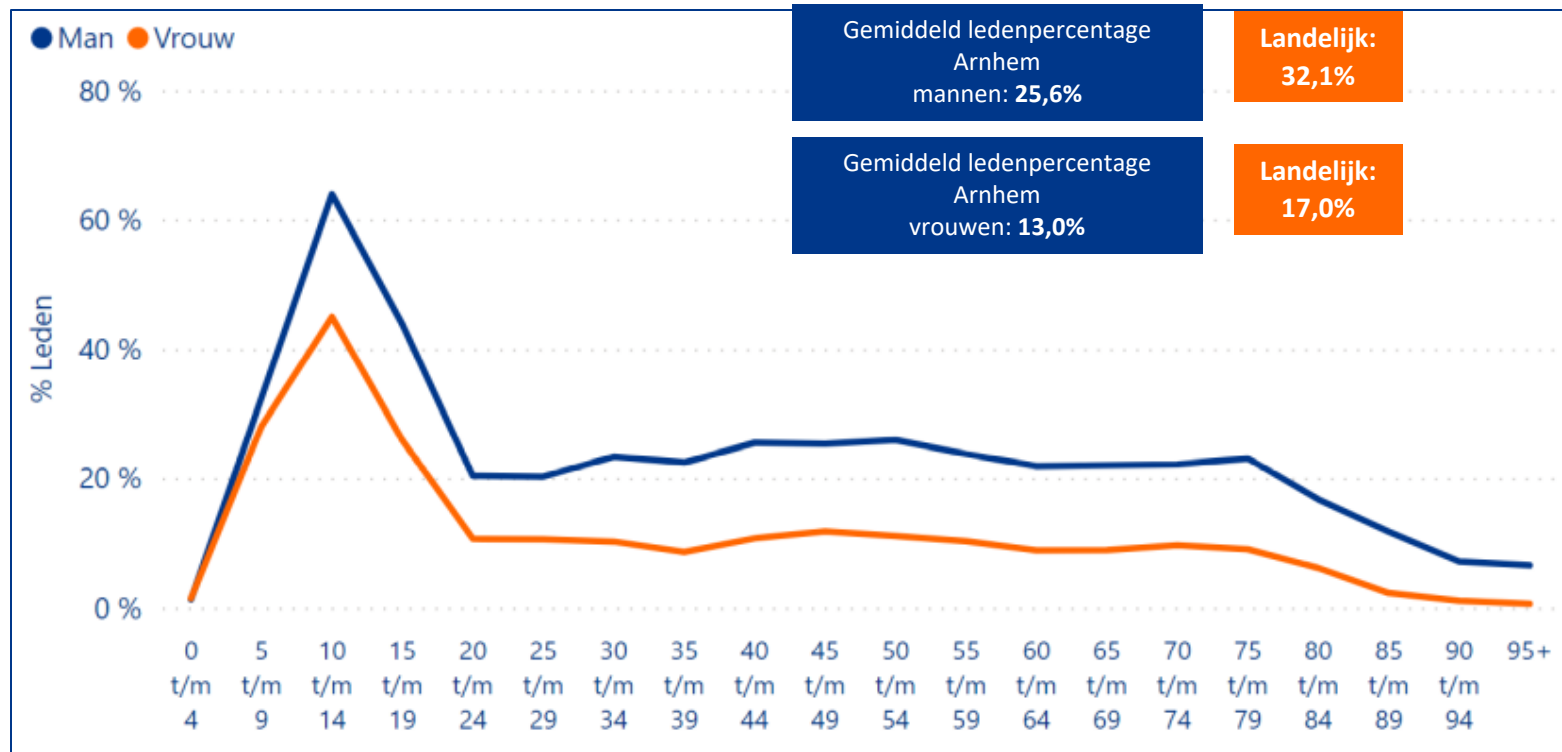

Lidmaatschappen in Arnhem

februari 2023

Ledenpercentage in de gemeente Arnhem (2021)

Gemiddeld ledenpercentage
Arnhem:
19,4%

Vergelijking ledenpercentage Arnhem, Gelderland en Nederland (2021)

Vergelijking ledenpercentage gemeente Arnhem per geslacht (2021)