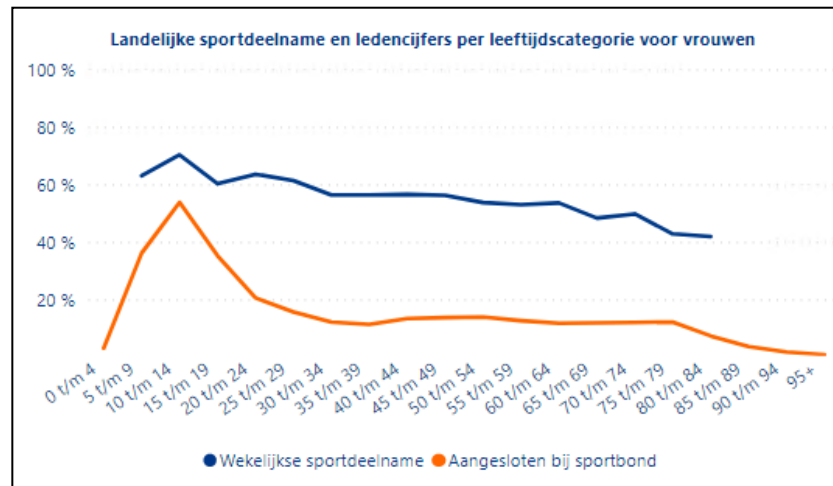

Lidmaatschappen in Arnhem

februari 2023

Ledenpercentage in de gemeente Arnhem (2021)

Gemiddeld ledenpercentage
Arnhem:
19,4%

Vergelijking ledenpercentage Arnhem, Gelderland en Nederland (2021)

Vergelijking ledenpercentage gemeente Arnhem per geslacht (2021)

Landelijke vergelijking ledenpercentage en sportdeelname per geslacht (2021)

Vergelijking ledenpercentage gemeente Arnhem - Mannen (2021)

Vergelijking ledenpercentage gemeente Arnhem - Vrouwen (2021)

Trend ledenpercentage gemeente Arnhem (2021, 2019, 2017)