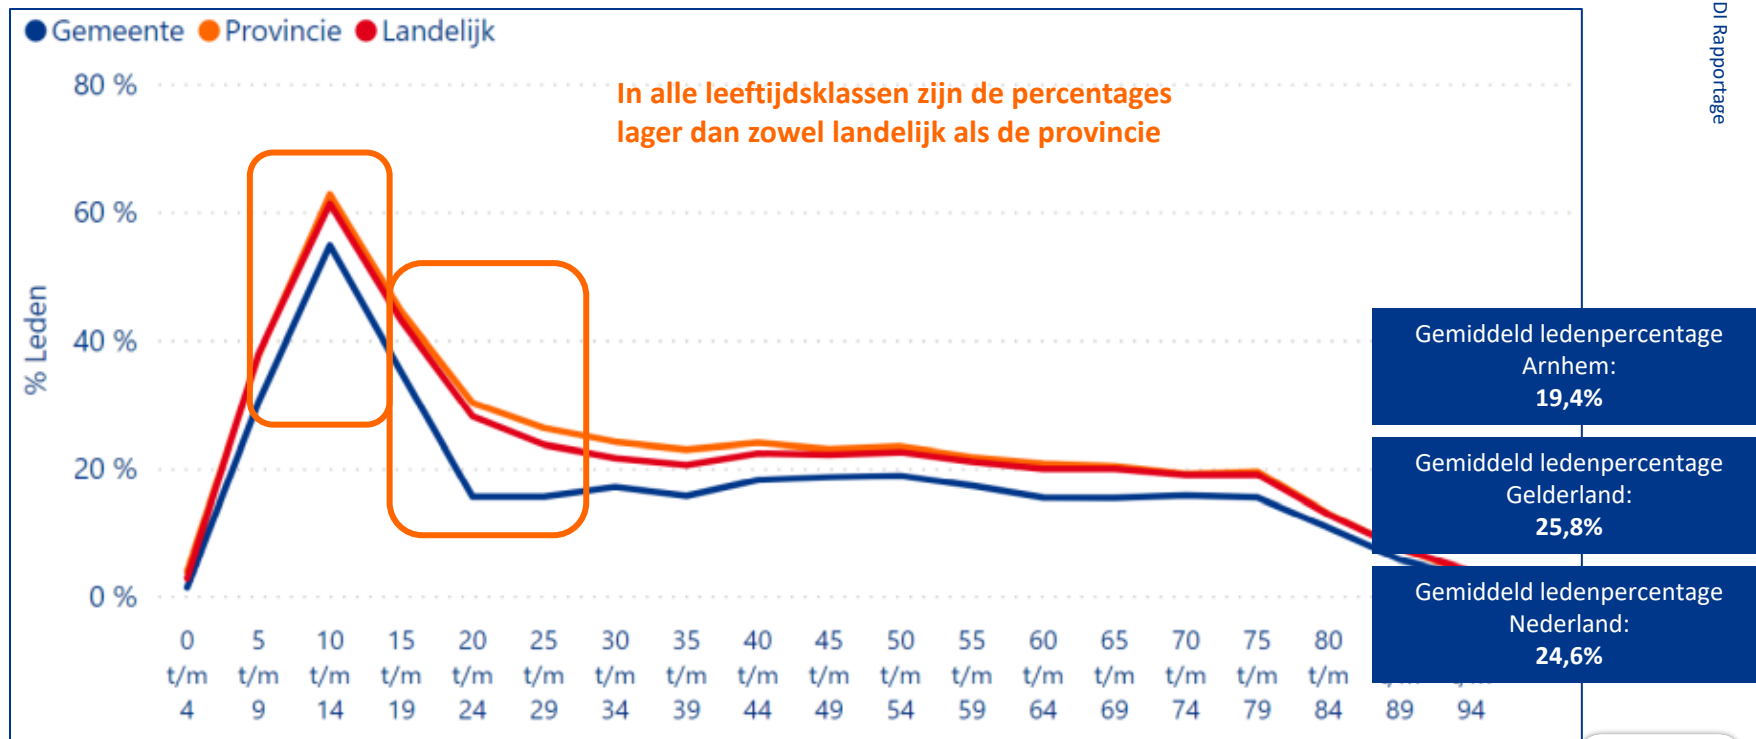

Lidmaatschappen in Arnhem

februari 2023

Ledenpercentage in de gemeente Arnhem (2021)

Gemiddeld ledenpercentage
Arnhem:
19,4%

Vergelijking ledenpercentage Arnhem, Gelderland en Nederland (2021)

Vergelijking ledenpercentage gemeente Arnhem per geslacht (2021)