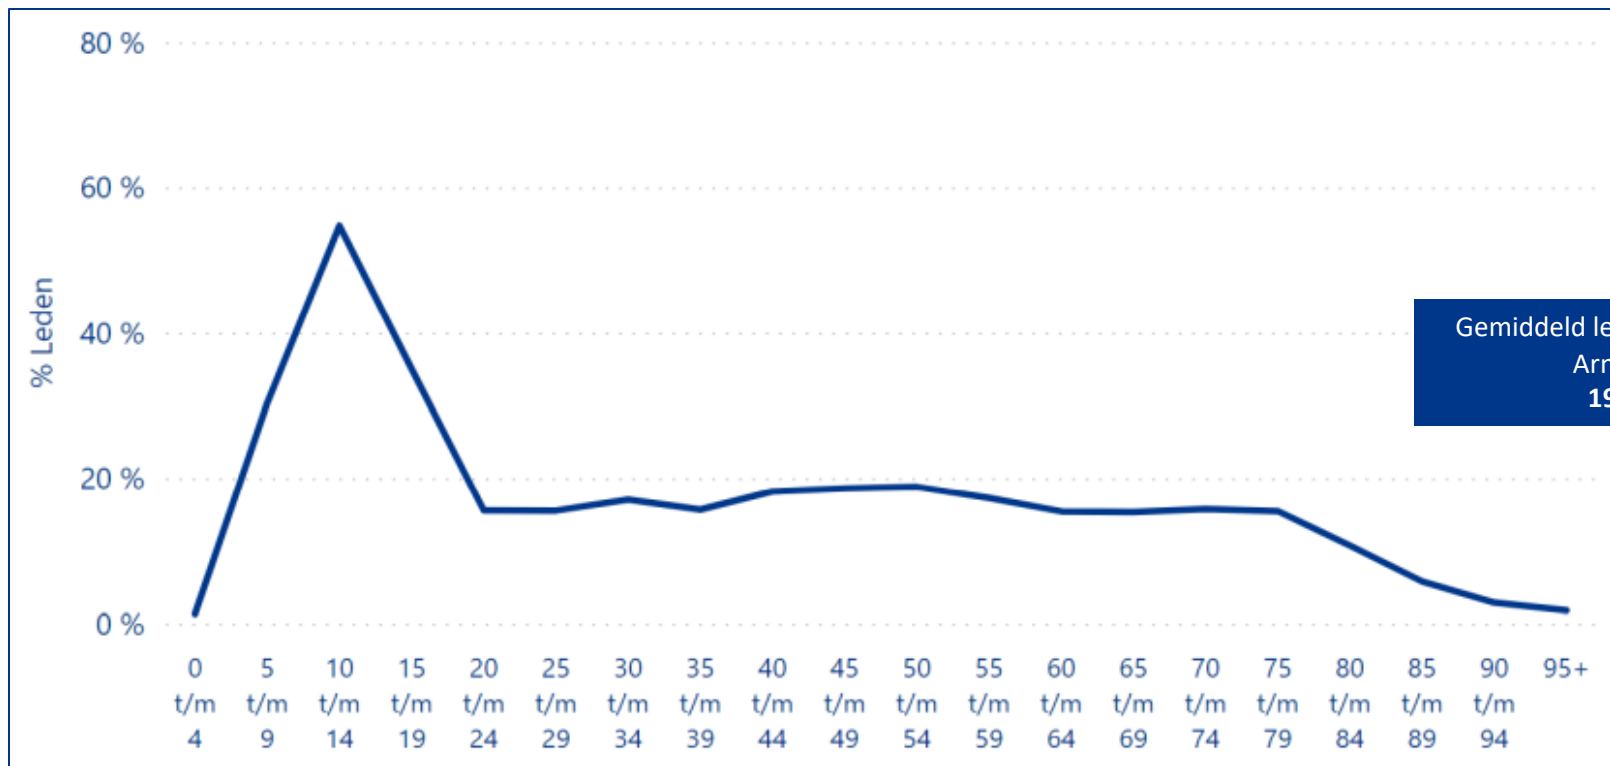

Lidmaatschappen in Arnhem

februari 2023

Ledenpercentage in de gemeente Arnhem (2021)

Gemiddeld ledenpercentage
Arnhem:
19,4%

Vergelijking ledenpercentage Arnhem, Gelderland en Nederland (2021)

Vergelijking ledenpercentage gemeente Arnhem per geslacht (2021)

Landelijke vergelijking ledenpercentage en sportdeelname per geslacht (2021)

Vergelijking ledenpercentage gemeente Arnhem - Mannen (2021)

Vergelijking ledenpercentage gemeente Arnhem - Vrouwen (2021)

Trend ledenpercentage gemeente Arnhem (2021, 2019, 2017)