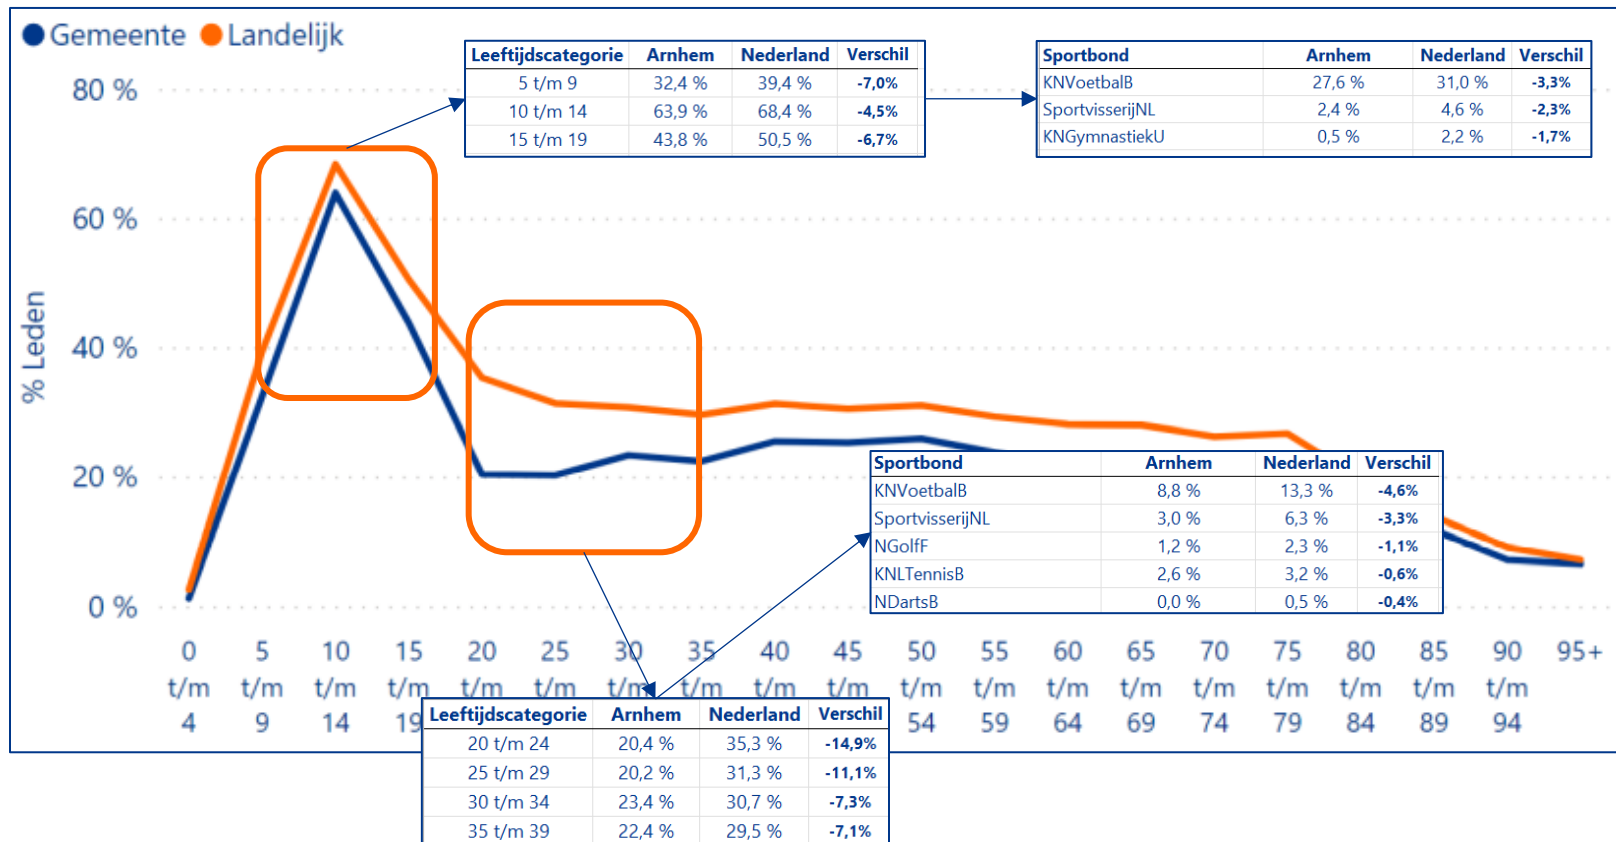

Vergelijking ledenpercentage gemeente Arnhem - Mannen (2021)