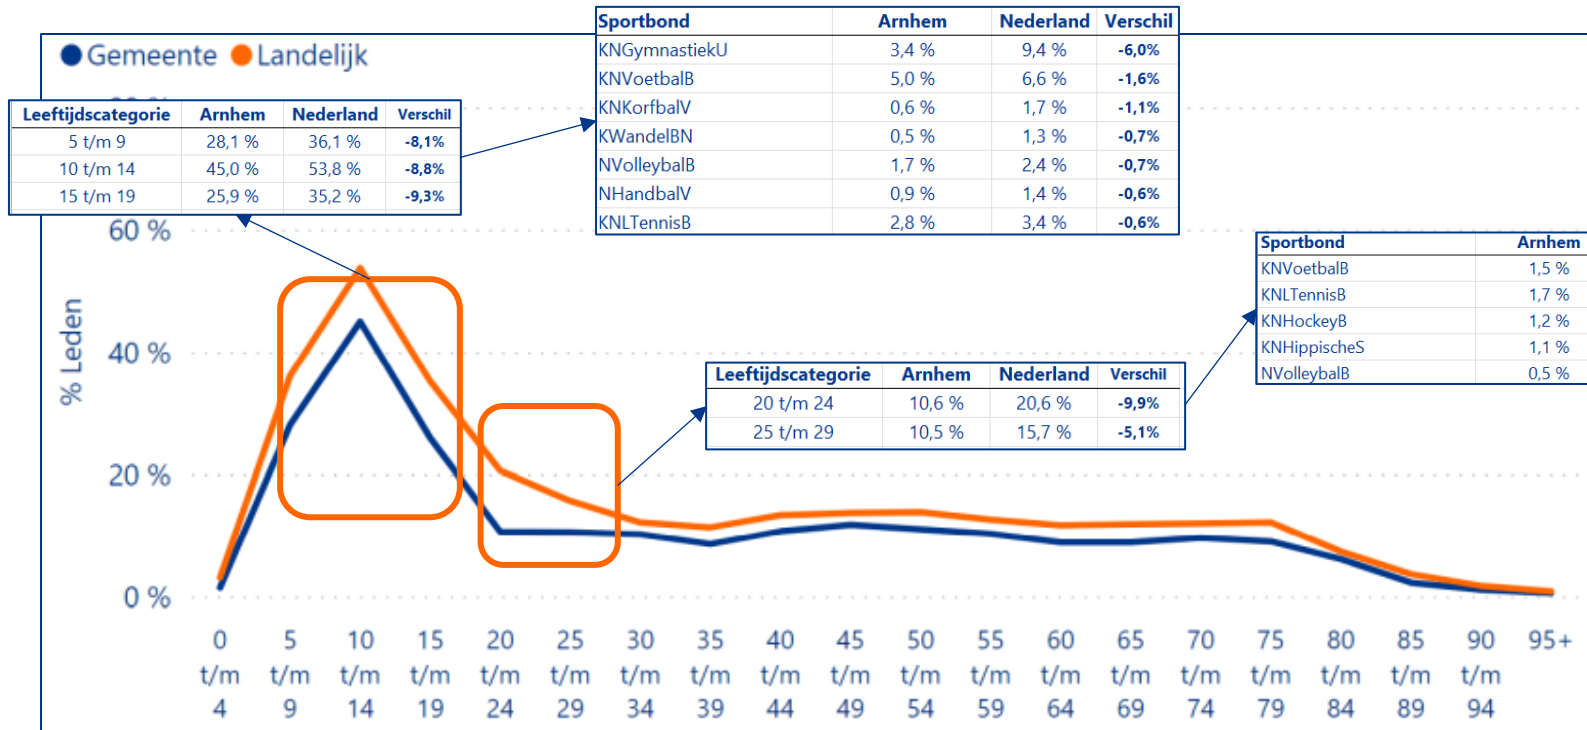

Vergelijking ledenpercentage gemeente Arnhem - Vrouwen (2021)