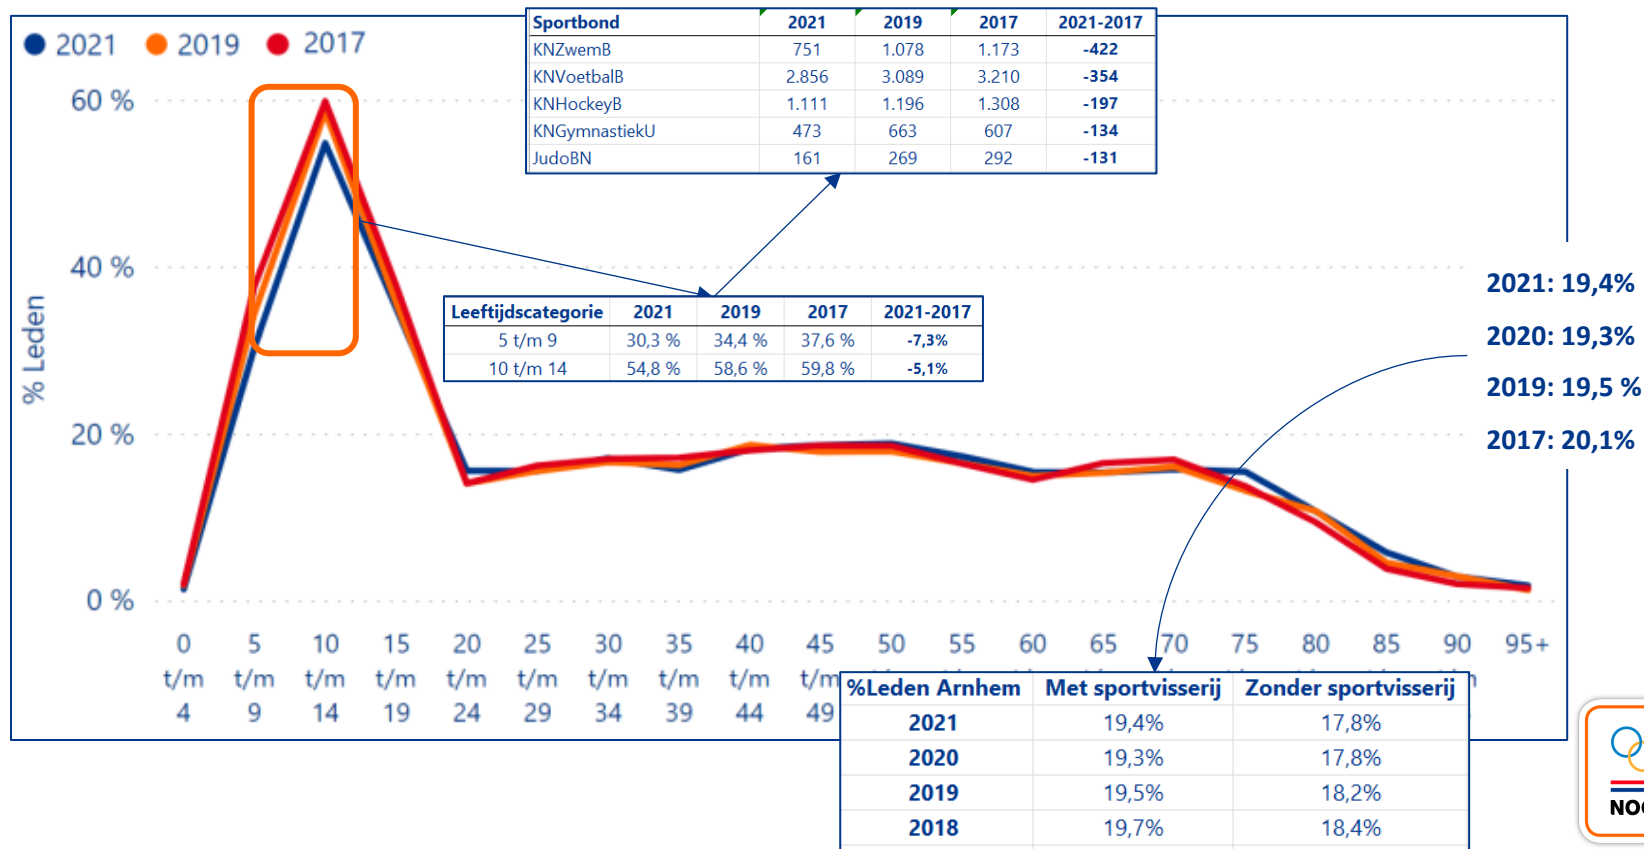

Lidmaatschappen in Arnhem

februari 2023

Ledenpercentage in de gemeente Arnhem (2021)

Gemiddeld ledenpercentage
Arnhem:
19,4%

Vergelijking ledenpercentage Arnhem, Gelderland en Nederland (2021)

Vergelijking ledenpercentage gemeente Arnhem per geslacht (2021)

Landelijke vergelijking ledenpercentage en sportdeelname per geslacht (2021)

Vergelijking ledenpercentage gemeente Arnhem - Mannen (2021)

Vergelijking ledenpercentage gemeente Arnhem - Vrouwen (2021)

Trend ledenpercentage gemeente Arnhem (2021, 2019, 2017)